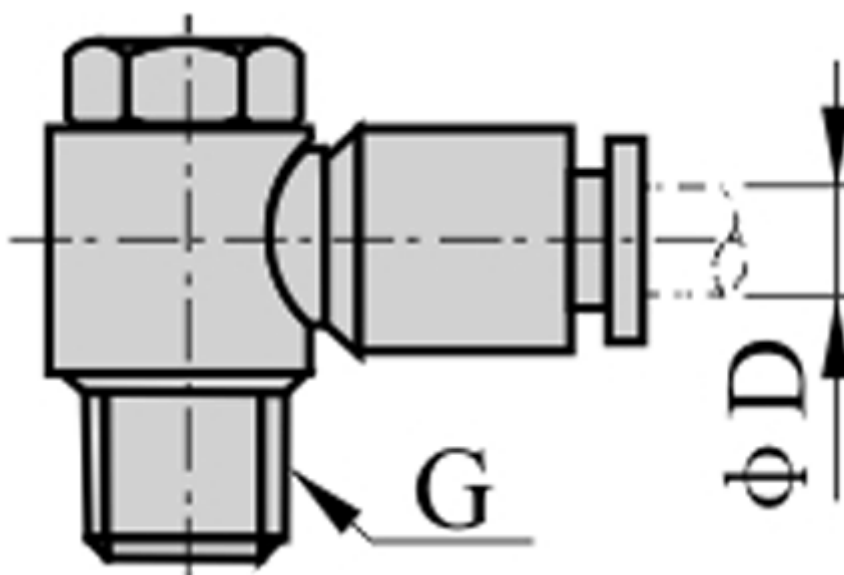

Varenummer: 58EPH804
Beskrivelse: Fitting EPH804 Banjo vinkel
udvendig gevind 1/2", slangediameter 8

Mål

D = 8
Gevind = 1/2"